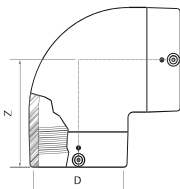

Kolano 90° SDR11

PEF kolano 90°

D	SYMBOL	Z	PN GAZ	PN WODA
20	0920397	50	10	16
25	0920398	52	10	16
32	0920399	57	10	16
40	0920400	65	10	16
50	0920401	77	10	16
63	0920402	94	10	16
75	0920403	97,4	10	16
90	0920404	122	10	16
110	0920405	141	10	16
125	0920406	149	10	16
140	0920407	164	10	16
160	0920408	180	10	16
180	0920409	213	10	16
200	0920410	233	10	16
225	0920411	253	10	16
250	0920412	315	10	16
315	0920413	383	10	16