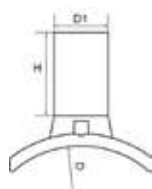

Korek SDR11

PEF Korek

D	SYMBOL	H	Z	PN GAZ	PN WODA
20	0920000	53	88	10	16
25	0920001	54	89	10	16
32	0920002	58	102	10	16
40	0920003	65	112	10	16
50	0920004	75	124	10	16
63	0920005	82	140	10	16
75	0920006	89	149	10	16
90	0920007	93	157	10	16
110	0920008	105	180	10	16
125	0920009	98	176	10	16
140	0920010	112	194	10	16
160	0920011	130	224	10	16
180	0920012	125	220	10	16
200	0920013	152	261	10	16
225	0920014	142	254	10	16
250	0920015	155	273	10	16
280	0920016	156	281	10	16
315	0920017	195	327	10	16

Siodło SDR11

PEF Siodło

D x D1	SYMBOL	H	PN GAZ	PN WODA
25 x 25	0920211	92	10	16
25 x 32	0920212	92	10	16
40 x 20	0920179	92	10	16
40 x 25	0920180	92	10	16
40 x 32	0920181	92	10	16
40 x 40	0920182	92	10	16
50 x 20	0920183	92	10	16
50 x 25	0920184	92	10	16
50 x 32	0920185	92	10	16
50 x 40	0920186	92	10	16
63 x 20	0920187	92	10	16
63 x 25	0920188	92	10	16
63 x 32	0920189	92	10	16
63 x 40	0920190	92	10	16
63 x 50	0920191	92	10	16
75 x 20	0920192	92	10	16
75 x 25	0920193	92	10	16
75 x 32	0920194	92	10	16
75 x 40	0920195	92	10	16
75 x 50	0920196	92	10	16
75 x 63	0920197	92	10	16
90 x 20	0920198	92	10	16
90 x 25	0920199	92	10	16
90 x 32	0920200	92	10	16
90 x 40	0920201	92	10	16
90 x 50	0920202	92	10	16
90 x 63	0920203	92	10	16
110 x 20	0920204	92	10	16
110 x 25	0920205	92	10	16
110 x 32	0920206	92	10	16
110 x 40	0920207	92	10	16
110 x 50	0920208	92	10	16
110 x 63	0920209	92	10	16
125 x 20	0920210	92	10	16
125 x 40	0920213	92	10	16
125 x 50	0920214	92	10	16
125 x 63	0920215	92	10	16
140 x 20	0920216	92	10	16
140 x 25	0920217	92	10	16
140 x 32	0920218	92	10	16