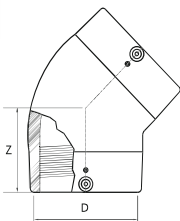

Kolano 45° SDR11

PEF kolano 45°

D	SYMBOL	Z	PN GAZ	PN WODA
25	0920381	52	10	16
32	0920382	42	10	16
40	0920383	53	10	16
50	0920384	60	10	16
63	0920385	68	10	16
75	0920386	77	10	16
90	0920387	95	10	16
110	0920388	112	10	16
125	0920389	120	10	16
140	0920390	123	10	16
160	0920391	136	10	16
180	0920392	160	10	16
200	0920393	180	10	16
225	0920394	203	10	16
250	0920395	233	10	16
315	0920396	275	10	16

Trójnik 90° SDR11

PEF Trójnik