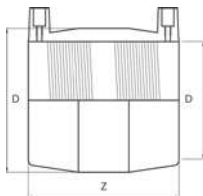

Mufa SDR11

PEF Mufa

D	SYMBOL	Z	PN GAZ	PN WODA
20	0920430	70	10	16
25	0920431	70	10	16
32	0920432	88	10	16
40	0920433	94	10	16
50	0920434	99	10	16
63	0920435	116	10	16
75	0920436	120	10	16
90	0920437	128	10	16
110	0920438	150	10	16
125	0920439	156	10	16
140	0920440	166	10	16
160	0920441	188	10	16
180	0920442	190	10	16
200	0920443	219	10	16
225	0920444	225	10	16
250	0920445	237	10	16
280	0920446	250	10	16
315	0920447	264	10	16
355	0920448	300	10	16
400	0920449	352	10	16
450	0920450	422	10	16
500	0920451	457	10	16
560	0920722	496	10	16