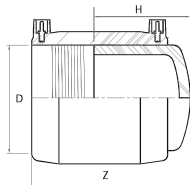

Korek SDR11

PEF Korek

D	SYMBOL	H	Z	PN GAZ	PN WODA
20	0920000	53	88	10	16
25	0920001	54	89	10	16
32	0920002	58	102	10	16
40	0920003	65	112	10	16
50	0920004	75	124	10	16
63	0920005	82	140	10	16
75	0920006	89	149	10	16
90	0920007	93	157	10	16
110	0920008	105	180	10	16
125	0920009	98	176	10	16
140	0920010	112	194	10	16
160	0920011	130	224	10	16
180	0920012	125	220	10	16
200	0920013	152	261	10	16
225	0920014	142	254	10	16
250	0920015	155	273	10	16
280	0920016	156	281	10	16
315	0920017	195	327	10	16