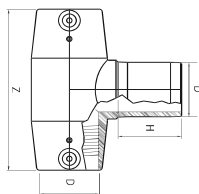

D	SYMBOL	H	Z	PN GAZ	PN WODA
20	0920583	44	90	10	16
25	0920584	46	100	10	16
32	0920585	50	116	10	16
40	0920586	56	130	10	16
50	0920587	56	150	10	16
63	0920588	70	175	10	16
75	0920589	69	188	10	16
90	0920590	82	209	10	16
110	0920591	90	250	10	16
125	0920592	90	265	10	16
140	0920593	90	290	10	16
160	0920594	100	318	10	16
180	0920595	103	336	10	16
200	0920596	114	395	10	16
225	0920597	113	393	10	16
250	0920598	130	470	10	16
315	0920599	150	558	10	16

Powiązane produkty:

Zmywacz do PE

Str. 50