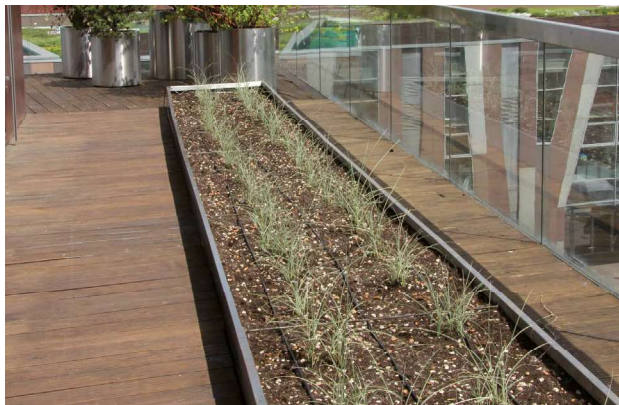

## Minidrip

**System Minidrip™** to nie tylko miniaturowy system nawodnieniowy dla hobbystów - sprawdza się wszędzie tam gdzie istotą jest dostarczenie wody na niewielkie przestrzenie.

Z powodzeniem stosowany jest do budowy systemów nawadniania zielonych ścian, zielonych dachów, ogrodów skalnych i zimowych.