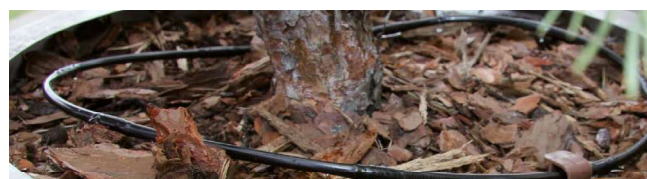

## Minidrip

**System Minidrip™** to nie tylko miniaturowy system nawodnieniowy dla hobbystów - sprawdza się wszędzie tam gdzie istotą jest dostarczenie wody na niewielkie przestrzenie.

Z powodzeniem stosowany jest do budowy systemów nawadniania zielonych ścian, zielonych dachów, ogrodów skalnych i zimowych.